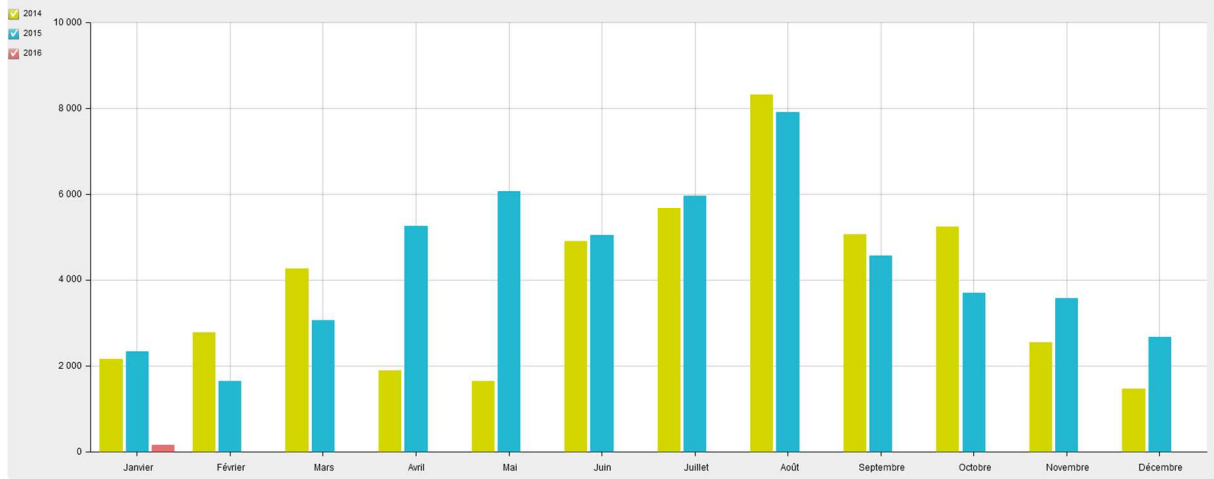

01 ANDANCETTE Vélos  
01/01/2014 - 01/01/2016

02 PONT DE LISERE Vélos  
01/01/2014 - 01/01/2016

03 EPERVIERE Vélos  
01/01/2014 - 01/01/2016

◀ 04 LIVRON Vélos ▶  
01/01/2014 - 01/01/2016

◀ 05 MONTELMAR Vélos ▶  
01/01/2014 - 01/01/2016