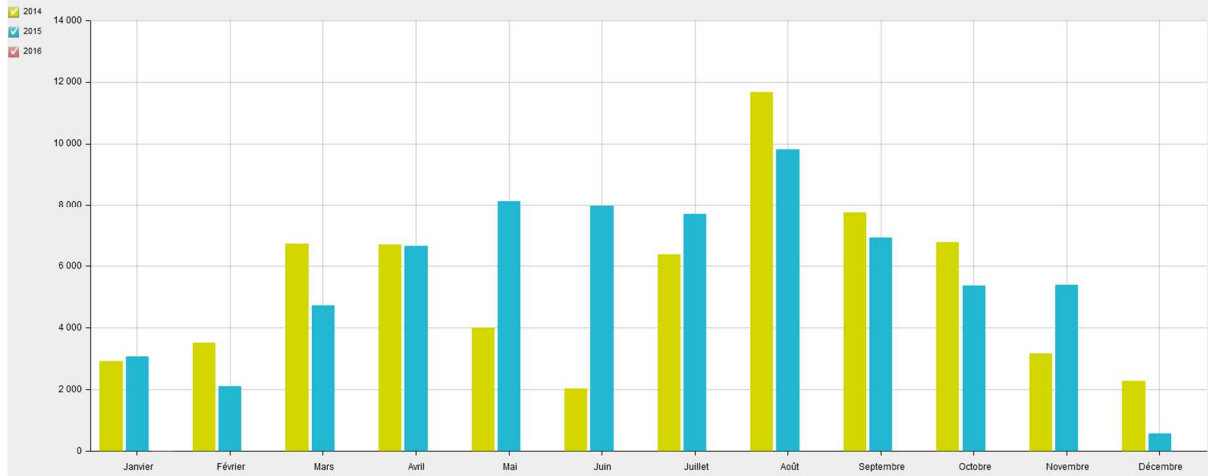

01 ANDANCETTE Vélos  
01/01/2014 - 01/01/2016

02 PONT DE LISERE Vélos  
01/01/2014 - 01/01/2016

03 EPERVIERE Vélos  
01/01/2014 - 01/01/2016

◀ 04 LIVRON Vélos ▶  
01/01/2014 - 01/01/2016

◀ 05 MONTELMAR Vélos ▶  
01/01/2014 - 01/01/2016