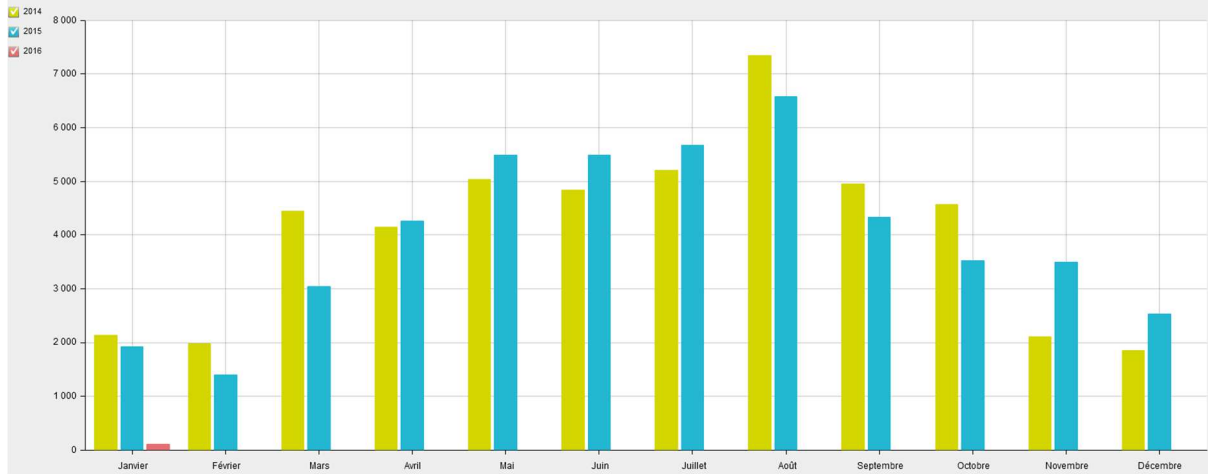

01 ANDANCETTE Vélos  
01/01/2014 - 01/01/2016

02 PONT DE LISERE Vélos  
01/01/2014 - 01/01/2016

03 EPERVIERE Vélos  
01/01/2014 - 01/01/2016

◀ 04 LIVRON Vélos ▶  
01/01/2014 - 01/01/2016

◀ 05 MONTELMAR Vélos ▶  
01/01/2014 - 01/01/2016